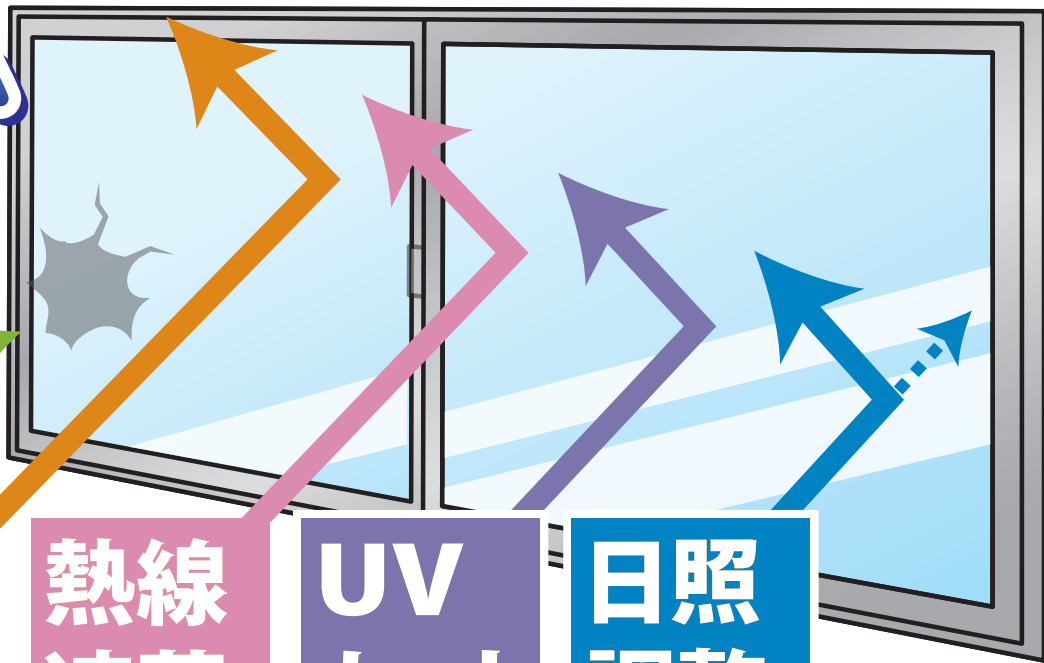

ガラスフィルム

透明～デザインフィルム

災害対策／省エネ

空間演出

飛散
防止

防虫
忌避

熱線
遮蔽

UV
カット

日照
調整